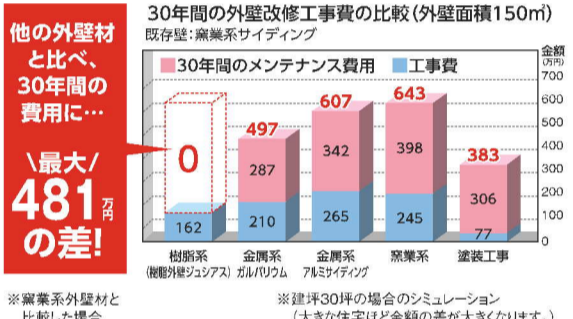

M.N. インテリアコーディネーター

RCシリーズ 工事費 1,620,000円(税込) 1,782,000円(税込) 外壁面積150㎡の場合(足場代含む)の標準工事価格

ニューカラスケープ(濃色)シリーズ 工事費 2,025,000円(税込) 2,227,500円(税込) 外壁面積150㎡の場合(足場代含む)の標準工事価格

施工例1 ジュシアス

RCシリーズ ホワイトデザイナー型  
所在地:長岡市  
工期:21日間

既存のレンガスタイルはそのままに、ホワイトのジュシアスが映えたブルックリンスタイルの外観になりました。

M.K. 二級建築士

施工例2 ジュシアス

RCシリーズ ペブルクレートラディショナル型  
所在地:上越市  
工期:17日間  
費用:400万円

住宅の形に合わせて色を選び、汚れも目立ちにくくなりました。黒の帯で引き締まったかっこいい印象の外観になりました。

Y.K. リフォーム stylist 1級

## 窯業系サイディング

重厚感のある外観をお求めの方へおすすめ

重厚感あふれる外観は他の建材ではなしえない窯業系ならではの。

N.T. 一級建築士

ニチハ/モエンサイディング W14シリーズ 厚さ14mmのスタンダード 工事費 2,468,000円(税込) 2,714,800円(税込) 外壁面積150㎡の場合(足場代含む)の標準工事価格